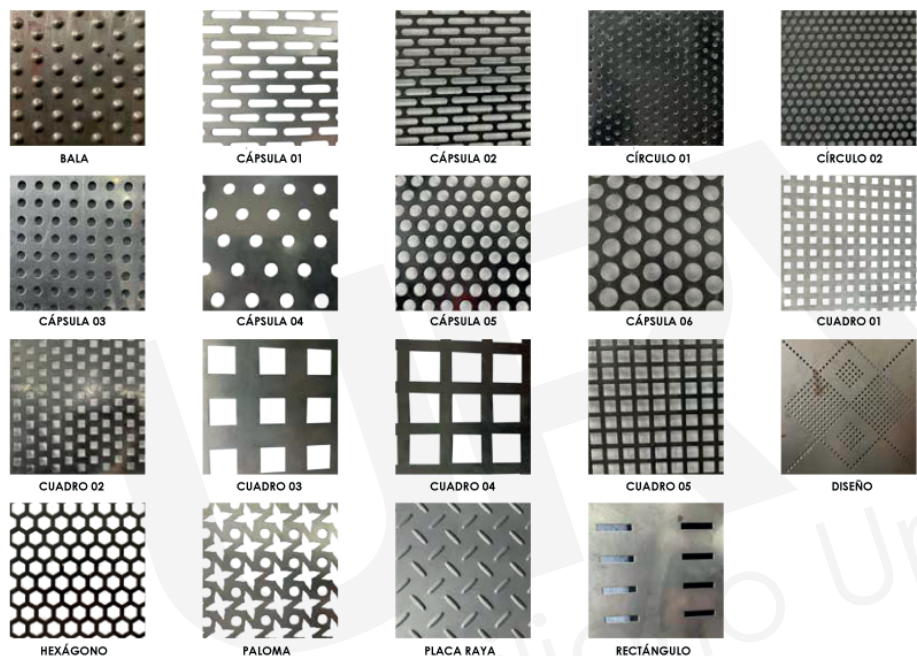

DESCRIPCIÓN

Bote de basura fabricado con dos aros de solera rolada y solera alrededor con pata al centro.

- Alto: 80 cms., Ancho: 50 cms.
- Terminado en pintura electrostática disponible en cualquier color (Consulta disponibilidad en productos).
- Ideal para parques, jardines, plazas públicas, fraccionamientos, cotos, restaurantes rústicos, etc.

Disponible también con asa.

Manejamos diferentes tipos de láminas perforadas para los Botes de basura

Contamos con diferentes colores de pintura electrostática en polvo